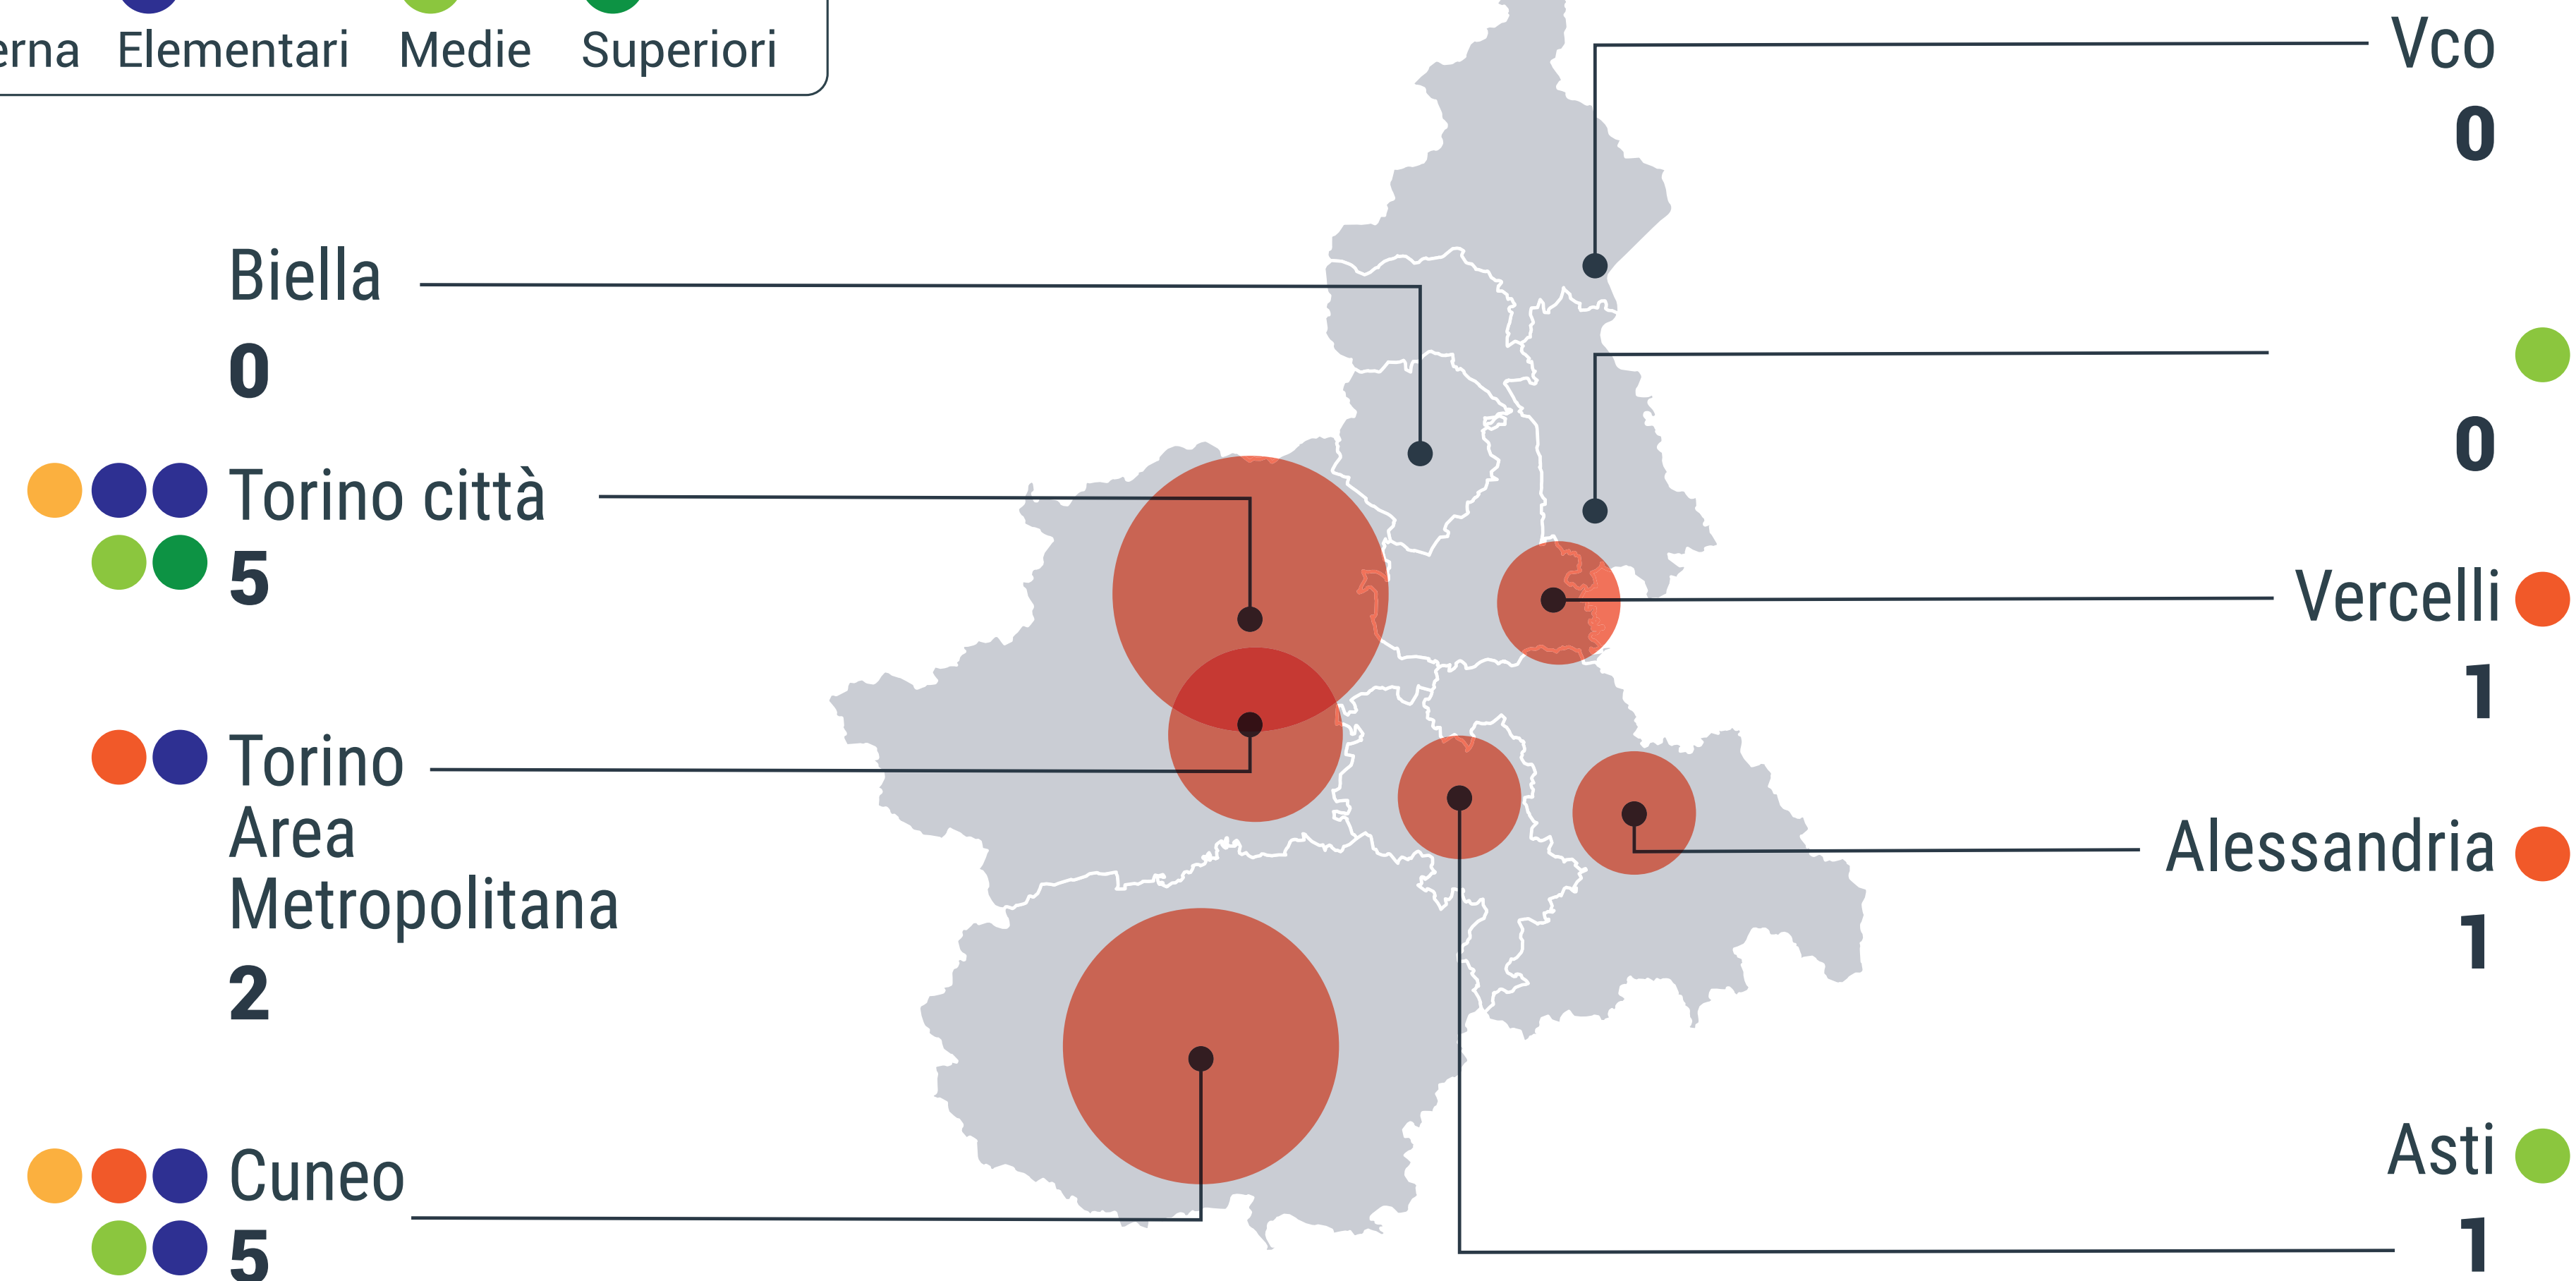

SCUOLA SICURA

Il **punto** nella settimana
25-31 ottobre 2021

IL CONTAGIO IN ETÀ SCOLARE

Settimana 25-31 ottobre 2021

INCIDENZA*

 Settimana
25-31 ottobre

 Settimana
18-24 ottobre

*numero di nuovi casi ogni 100 mila nella specifica fascia d'età

FOCOLAI E QUARANTENE A SCUOLA

Settimana 25-31 ottobre 2021

I FOCOLAI

passano

da 21

a 15

LE CLASSI IN QUARANTENA

passano
da 185

a 162

LA MAPPA IN PROVINCIA

LEGENDA

- Nido
- Materna
- Elementari
- Medie
- Superiori

I FOCOLAI

LA MAPPA IN PROVINCIA

LE QUARANTENE

		Nido	Materna	Elementari	Medie	Superiori
Alessandria	 12		4	4	3	1
Asti	 7			3	3	1
Biella	 4			1	1	2
Cuneo	 29	1	2	11	7	8
Novara	 2				1	1
Torino Città	 43	2	4	14	10	13
Torino Area Metropolitana	 60	2	10	22	20	6
Vco	 4	1	3			
Vercelli	 1			1		

In Regione Piemonte

L'adesione
degli studenti
alla campagna
vaccinale

GLI SCREENING DEL PIANO SCUOLA SICURA

Gratuiti e su base volontaria

STUDENTI

Elementari

ogni 15 giorni test salivare a scuola

Scuole aderenti ad oggi