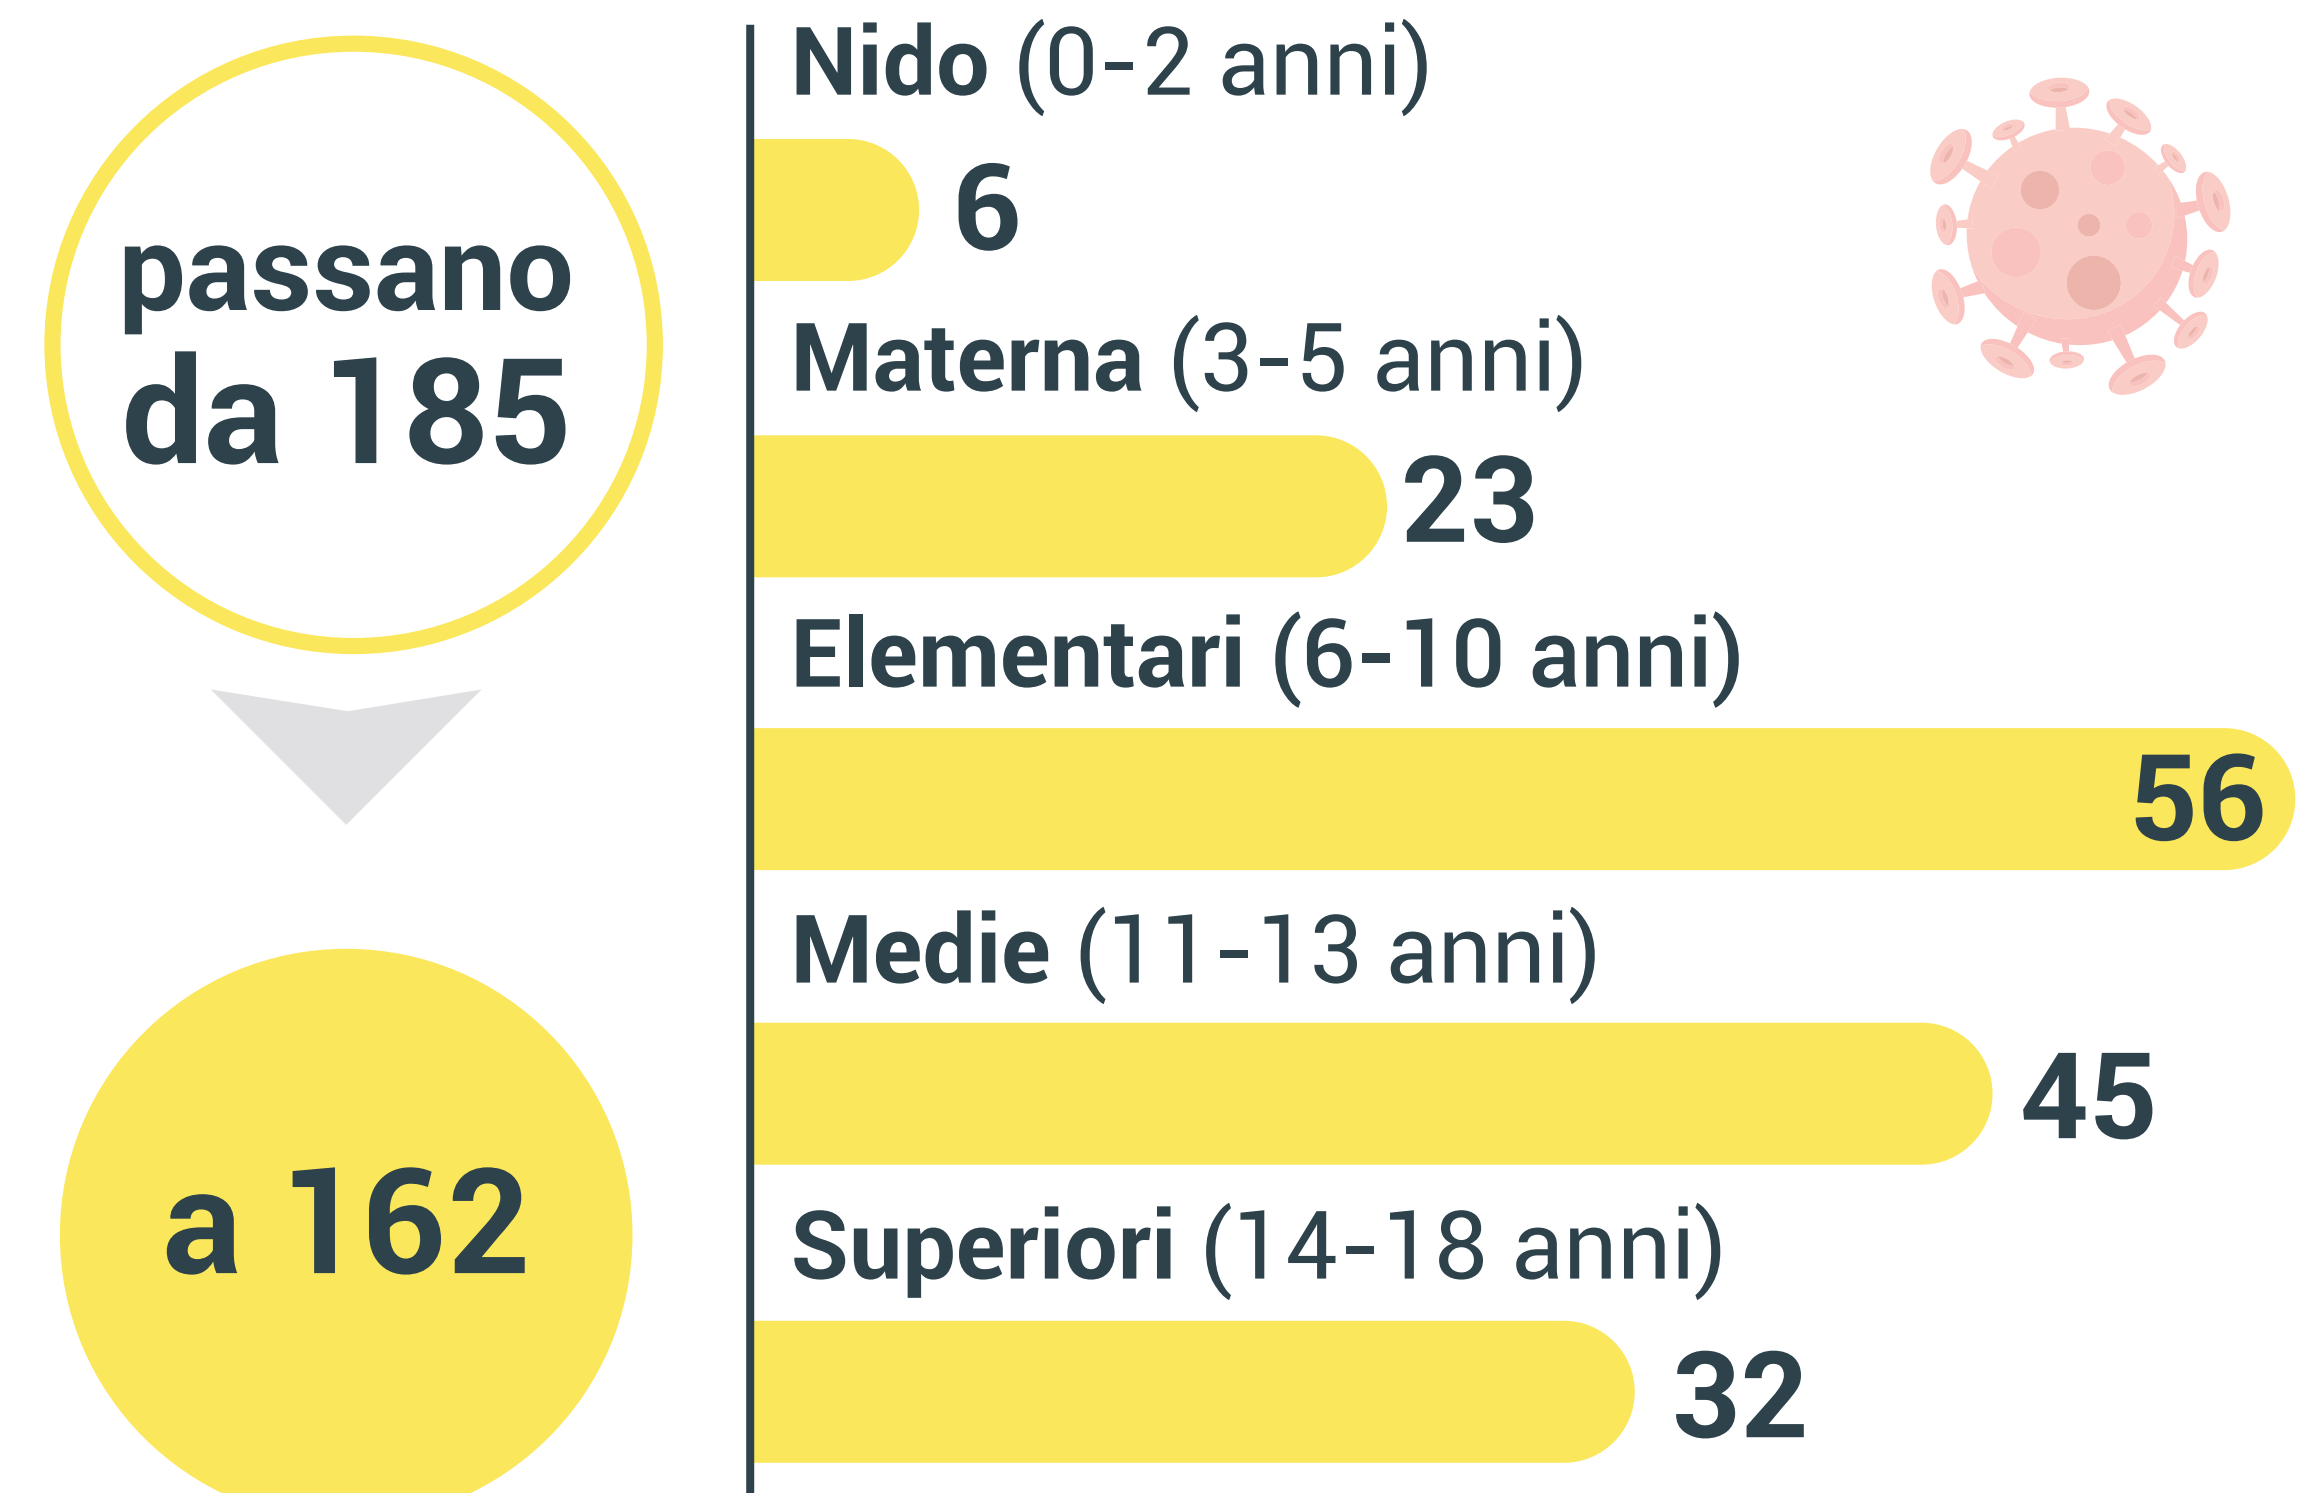

SCUOLA SICURA

Il **punto** nella settimana
25-31 ottobre 2021

IL CONTAGIO IN ETÀ SCOLARE

Settimana 25-31 ottobre 2021

INCIDENZA*

 Settimana
25-31 ottobre

 Settimana
18-24 ottobre

*numero di nuovi casi ogni 100 mila nella specifica fascia d'età

FOCOLAI E QUARANTENE A SCUOLA

Settimana 25-31 ottobre 2021

I FOCOLAI

passano

da 21

a 15

LE CLASSI IN QUARANTENA

passano
da 185

a 162

LA MAPPA IN PROVINCIA

LEGENDA

- Nido
- Materna
- Elementari
- Medie
- Superiori

I FOCOLAI

LA MAPPA IN PROVINCIA

LE QUARANTENE

		Nido	Materna	Elementari	Medie	Superiori
Alessandria	 12		4	4	3	1
Asti	 7			3	3	1
Biella	 4			1	1	2
Cuneo	 29	1	2	11	7	8
Novara	 2				1	1
Torino Città	 43	2	4	14	10	13
Torino Area Metropolitana	 60	2	10	22	20	6
Vco	 4	1	3			
Vercelli	 1			1		

FOCUS VACCINAZIONE

PERSONALE SCOLASTICO

128.000

Target
potenziale
personale
scolastico
in Piemonte

- **121.200** gli aderenti
- **118.000** hanno già ricevuto una dose
 - oltre il **92%** platea potenziale
 - **97,3%** aderenti
- **116.000** hanno già completato il ciclo vaccinale
 - **90,6%** platea potenziale
 - **95,7%** aderenti