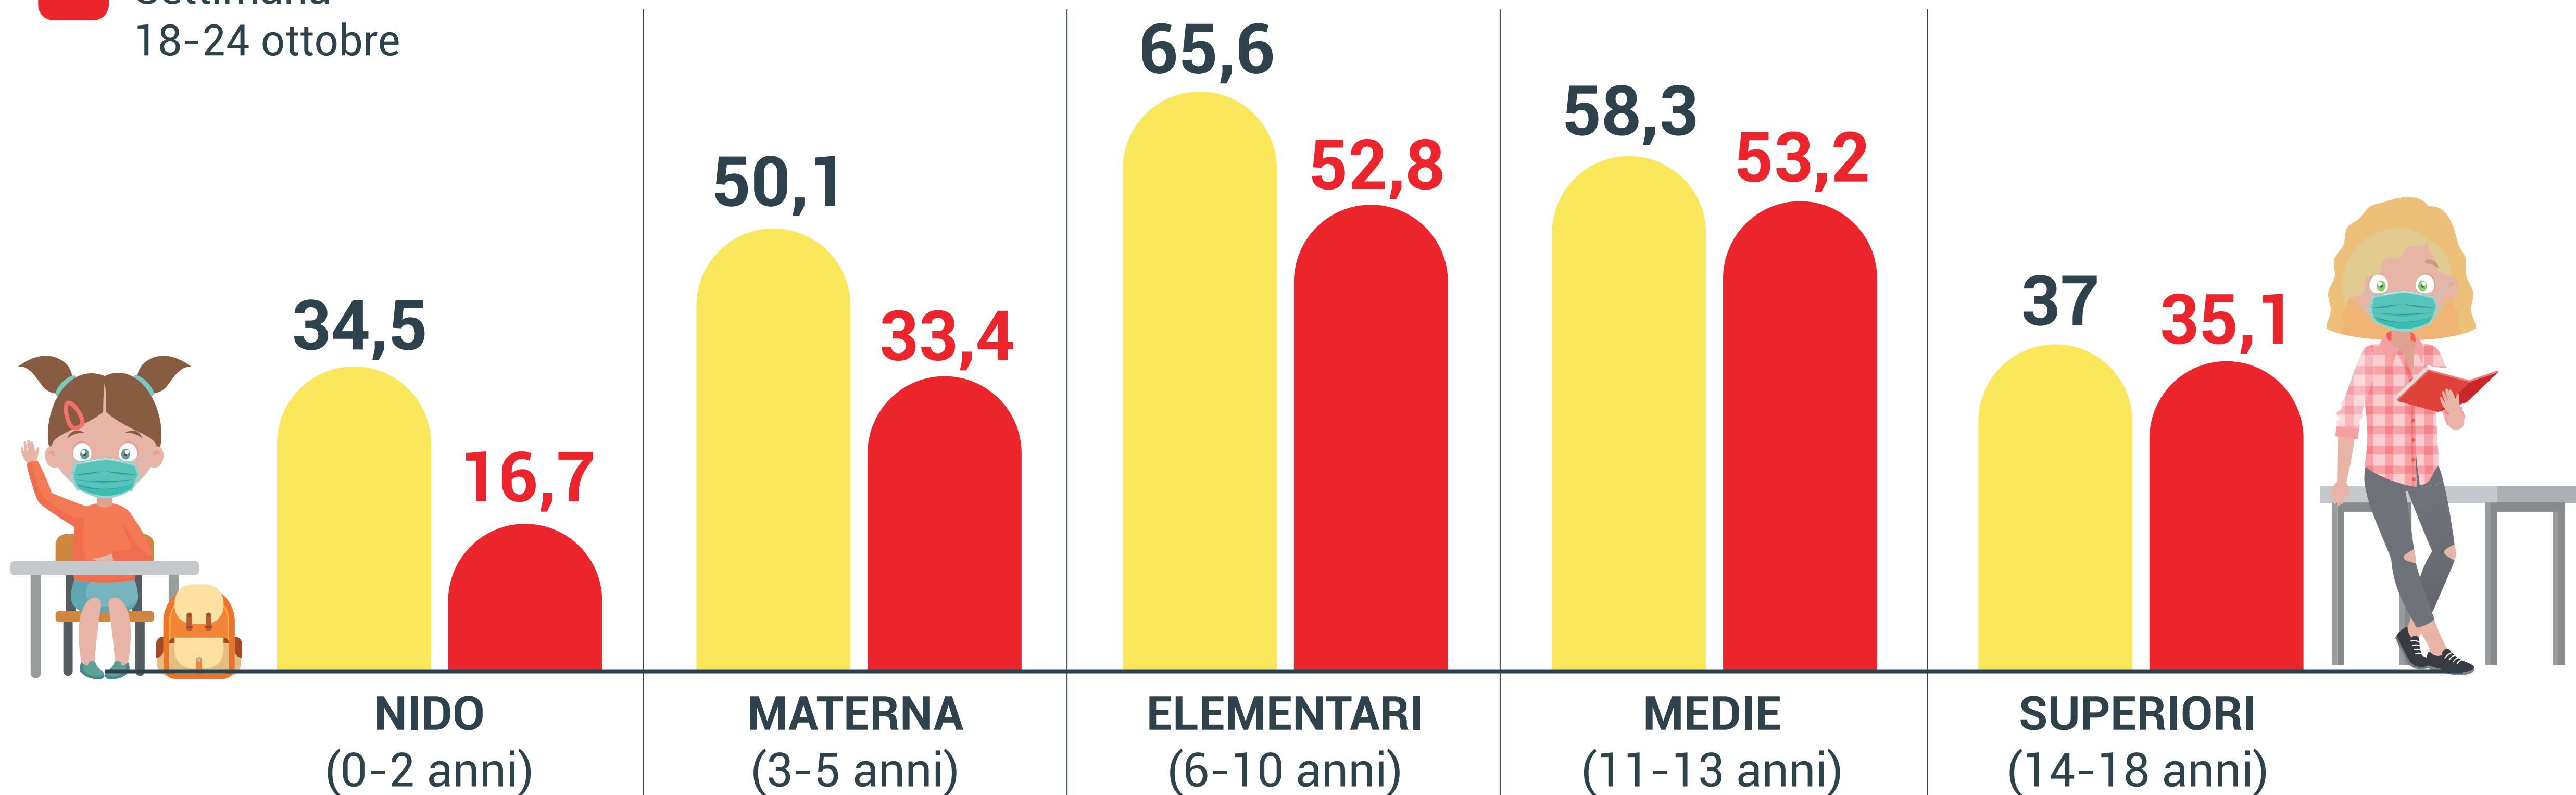

SCUOLA SICURA

Il **punto** nella settimana
25-31 ottobre 2021

IL CONTAGIO IN ETÀ SCOLARE

Settimana 25-31 ottobre 2021

INCIDENZA*

 Settimana
25-31 ottobre

 Settimana
18-24 ottobre

*numero di nuovi casi ogni 100 mila nella specifica fascia d'età

FOCOLAI E QUARANTENE A SCUOLA

Settimana 25-31 ottobre 2021

I FOCOLAI

passano

da 21

a 15

LE CLASSI IN QUARANTENA

passano
da 185