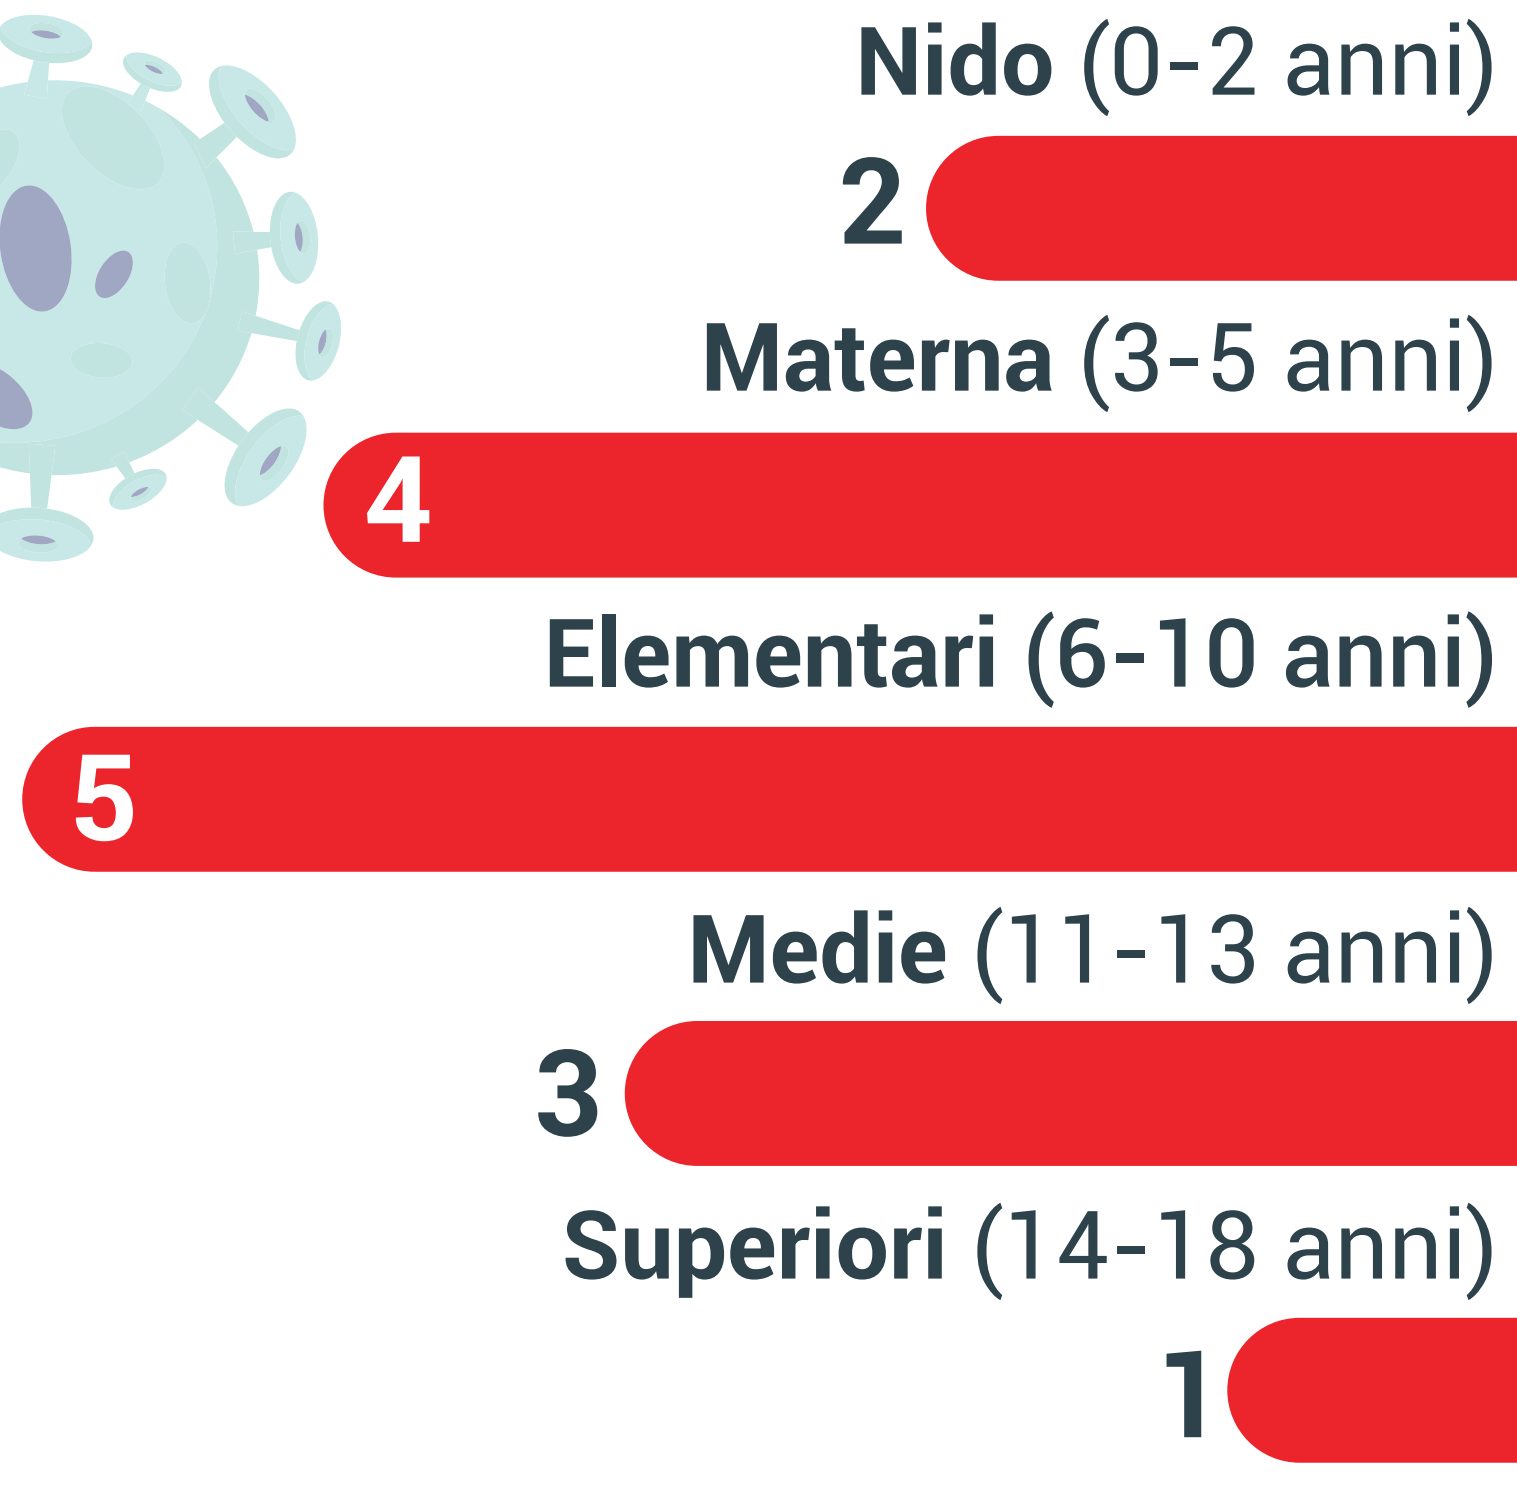

SCUOLA SICURA

Il **punto** nella settimana
25-31 ottobre 2021

IL CONTAGIO IN ETÀ SCOLARE

Settimana 25-31 ottobre 2021

INCIDENZA*

 Settimana
25-31 ottobre

 Settimana
18-24 ottobre

*numero di nuovi casi ogni 100 mila nella specifica fascia d'età

FOCOLAI E QUARANTENE A SCUOLA

Settimana 25-31 ottobre 2021

I FOCOLAI

passano

da 21

a 15

LE CLASSI IN QUARANTENA

passano
da 185

a 162

LA MAPPA IN PROVINCIA

LEGENDA

- Nido
- Materna
- Elementari
- Medie
- Superiori

I FOCOLAI

LA MAPPA IN PROVINCIA

LE QUARANTENE

		Nido	Materna	Elementari	Medie	Superiori
Alessandria	 12		4	4	3	1
Asti	 7			3	3	1
Biella	 4			1	1	2
Cuneo	 29	1	2	11	7	8
Novara	 2				1	1
Torino Città	 43	2	4	14	10	13
Torino Area Metropolitana	 60	2	10	22	20	6
Vco	 4	1	3			
Vercelli	 1			1		

FOCUS VACCINAZIONE

PERSONALE SCOLASTICO

128.000

Target
potenziale
personale
scolastico
in Piemonte

- **121.200** gli aderenti
- **118.000** hanno già ricevuto una dose
 - oltre il **92%** platea potenziale
 - **97,3%** aderenti
- **116.000** hanno già completato il ciclo vaccinale
 - **90,6%** platea potenziale
 - **95,7%** aderenti