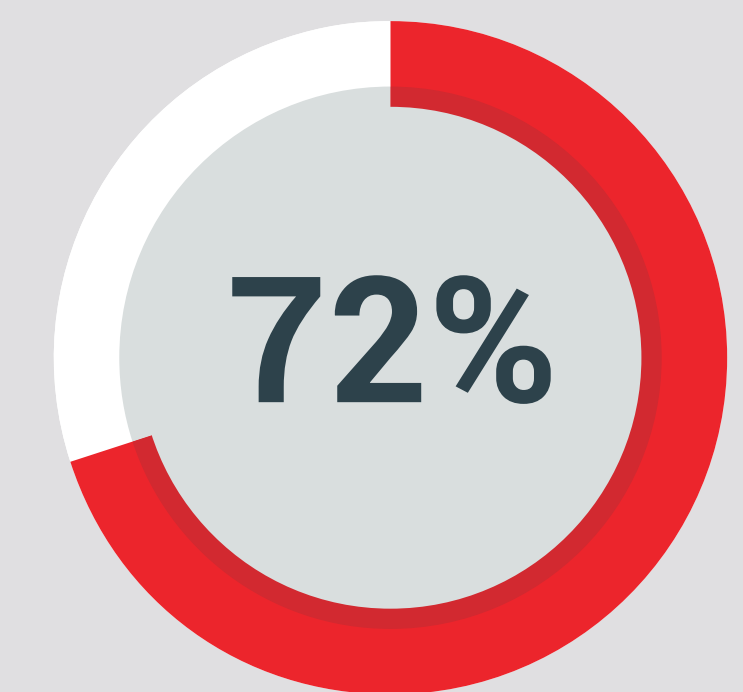

FOCUS VACCINAZIONE

PERSONALE SCOLASTICO

128.000

Target
potenziale
personale
scolastico
in Piemonte

- **121.200** gli aderenti
- **118.000** hanno già ricevuto una dose
 - oltre il **92%** platea potenziale
 - **97,3%** aderenti
- **116.000** hanno già completato il ciclo vaccinale
 - **90,6%** platea potenziale
 - **95,7%** aderenti

In Regione Piemonte

L'adesione
del personale
scolastico alla campagna
vaccinale
(obiettivo gen. Figliuolo 85%)

*97 non possono essere vaccinati
per motivi sanitari

FOCUS VACCINAZIONE

STUDENTI 12-19 ANNI

316.000

Target
potenziale
12-19 enni
in Piemonte

- **227.000** gli aderenti
- **218.000** hanno già ricevuto una dose
 - **69%** platea potenziale
 - **96%** aderenti
- **206.000** hanno già completato il ciclo vaccinale
 - **65%** platea potenziale
 - **91%** aderenti

In Regione Piemonte

L'adesione
degli studenti
alla campagna
vaccinale

GLI SCREENING DEL PIANO SCUOLA SICURA

Gratuiti e su base volontaria

STUDENTI

Elementari

ogni 15 giorni test salivare a scuola

Scuole aderenti ad oggi