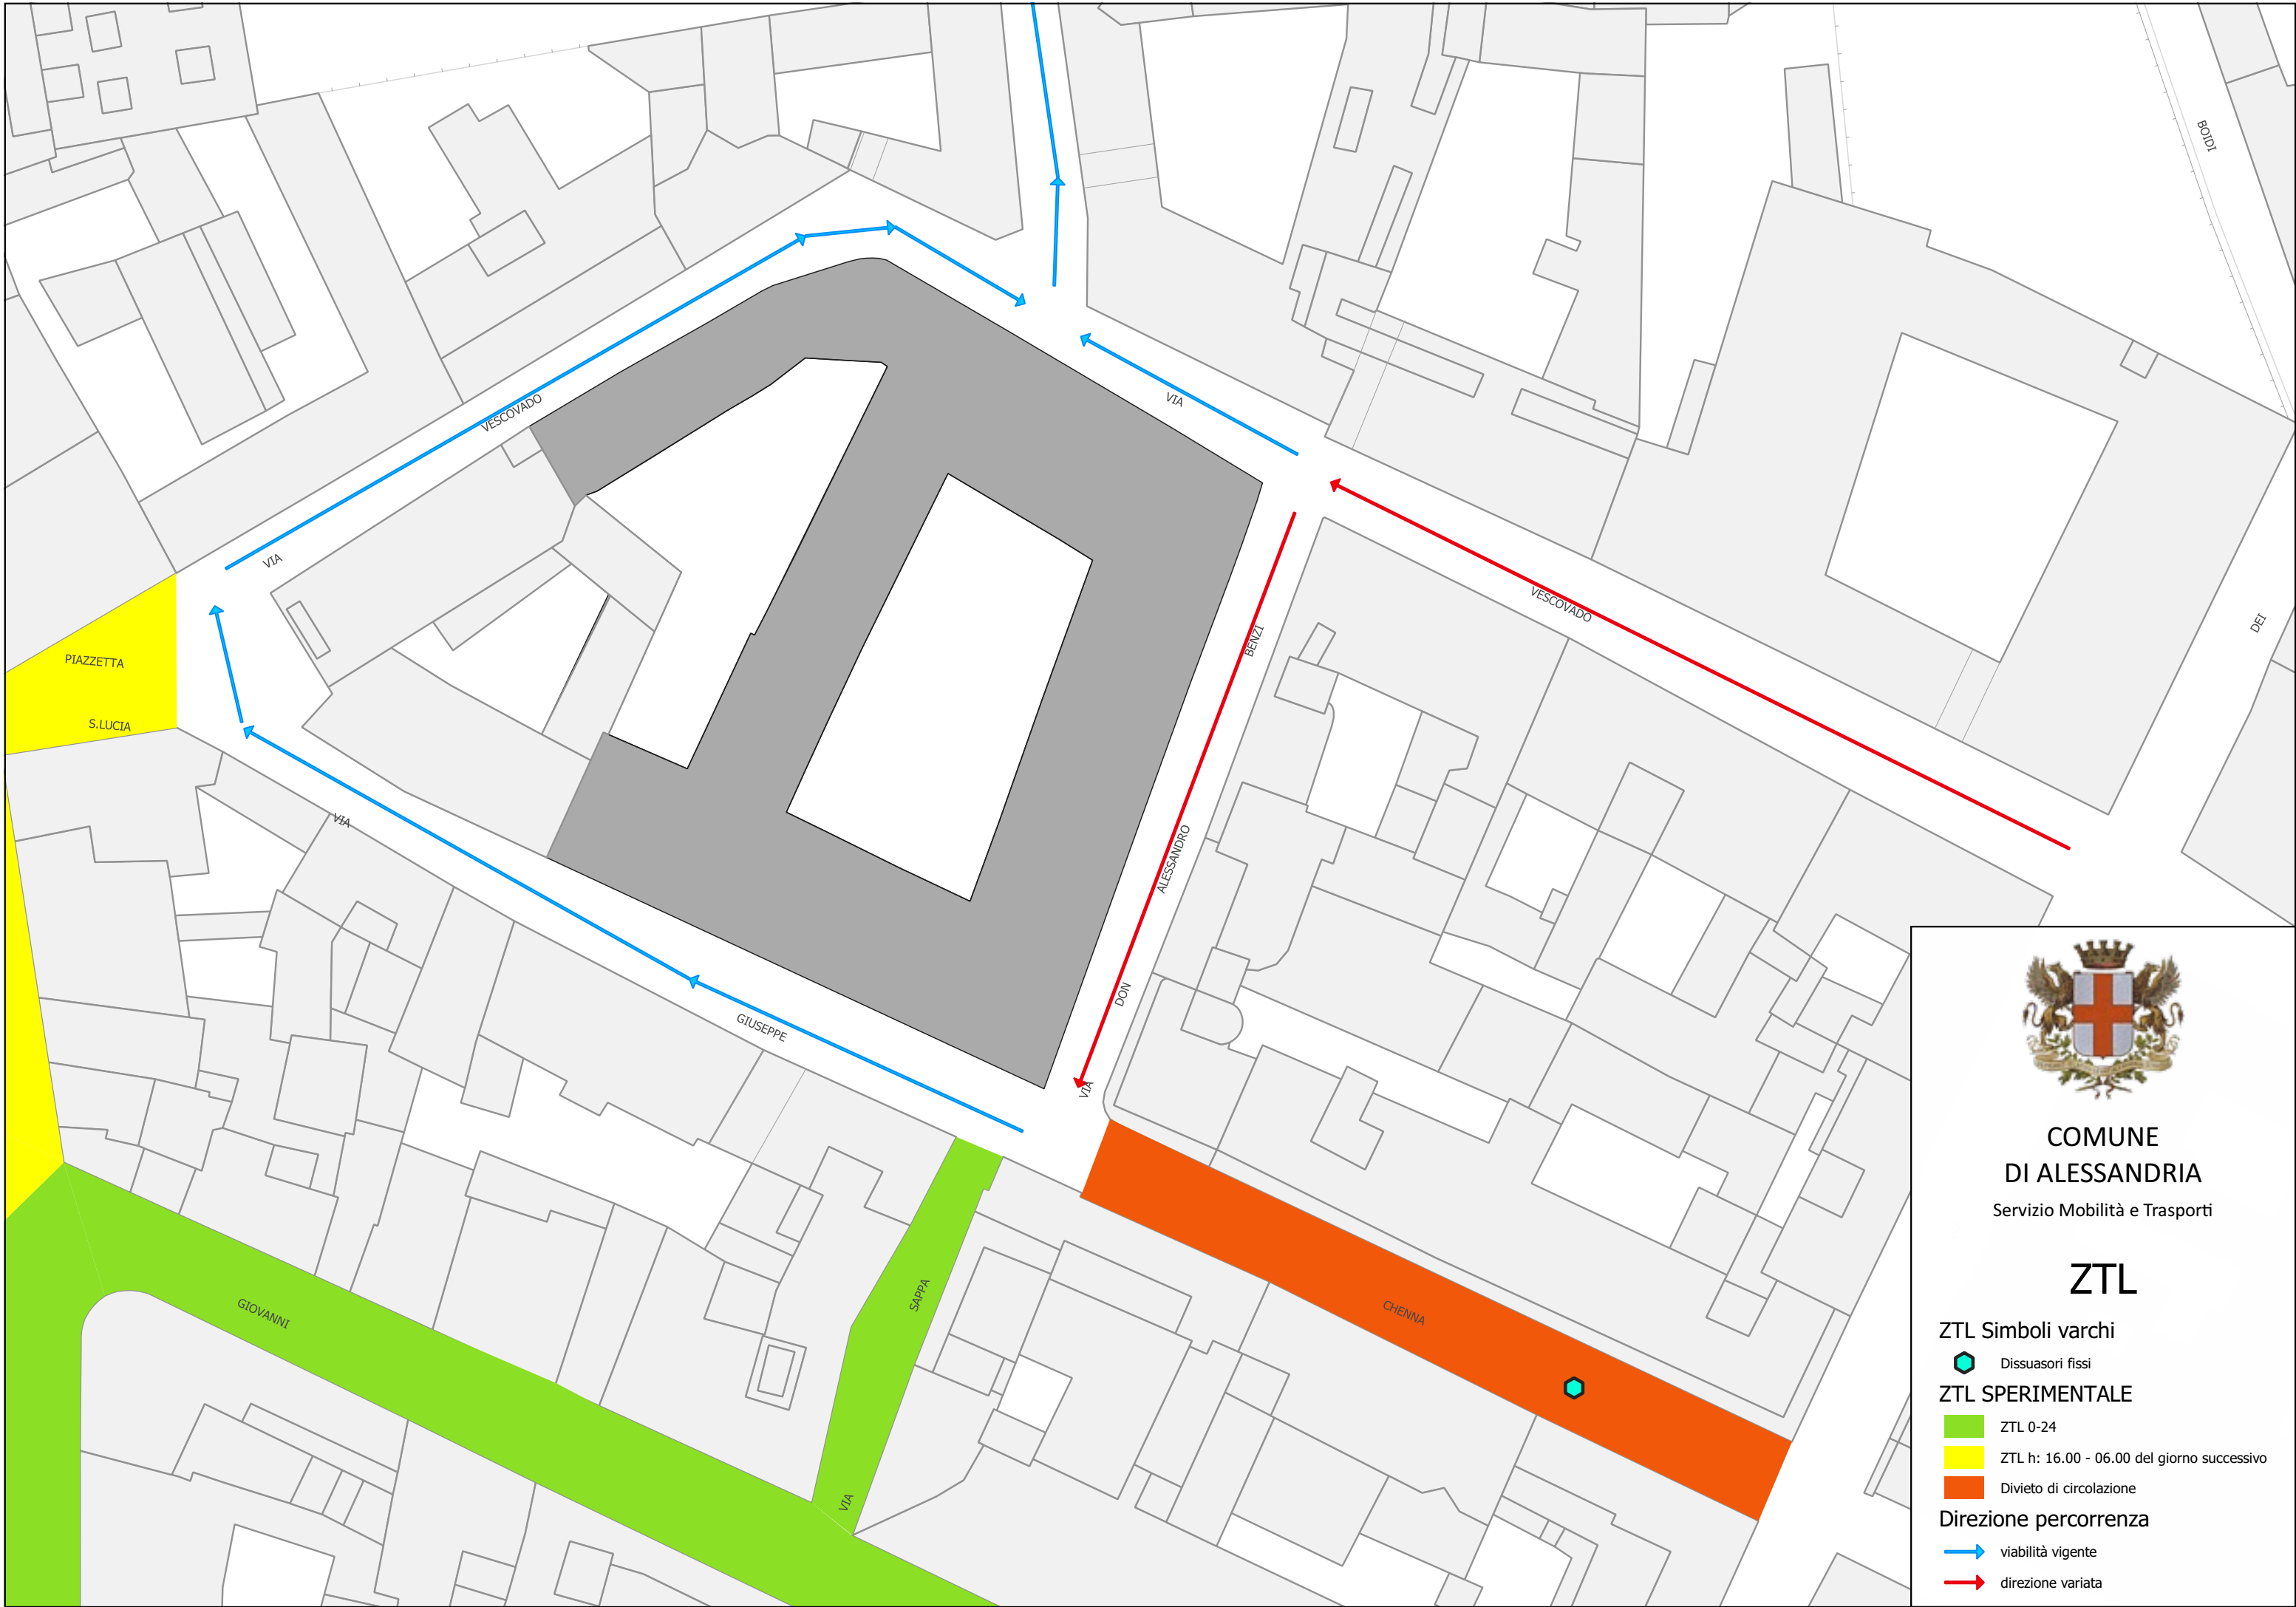

0 50 100 150 200 m

Pilot ★

Pilot ★

Pilot ★

Barriera Mobile

COMUNE
DI ALESSANDRIA

Servizio Mobilità e Trasporti

ZTL

ZTL Simboli varchi

- ★ Dissuasori mobili
- Dissuasori fissi

ZTL SPERIMENTALE

- ZTL 0-24
- ZTL h: 16.00 - 06.00 del giorno successivo
- Divieto di circolazione

Direzione percorrenza

- ➔ viabilità vigente
- ➔ direzione variata

Direzione percorrenza

 viabilità vigente

 direzione variata